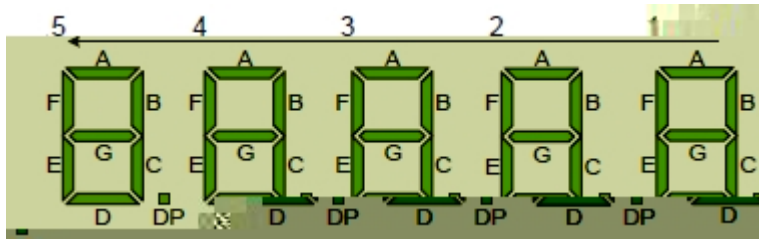

/

A

r0-11

F5-35 端子状态显示					
	1	2	3	4	5
A	光幕 1	开门按钮	开门输出 1	开门按钮显示	系统光幕状态 1
B	光幕 2	关门按钮	关门输出 1	关门按钮显示	系统光幕状态 2
C	开门按钮显示	外召按钮输入	开门延时按钮	门锁信号	开门按钮显示
D					
E					
F					
G					
DP					